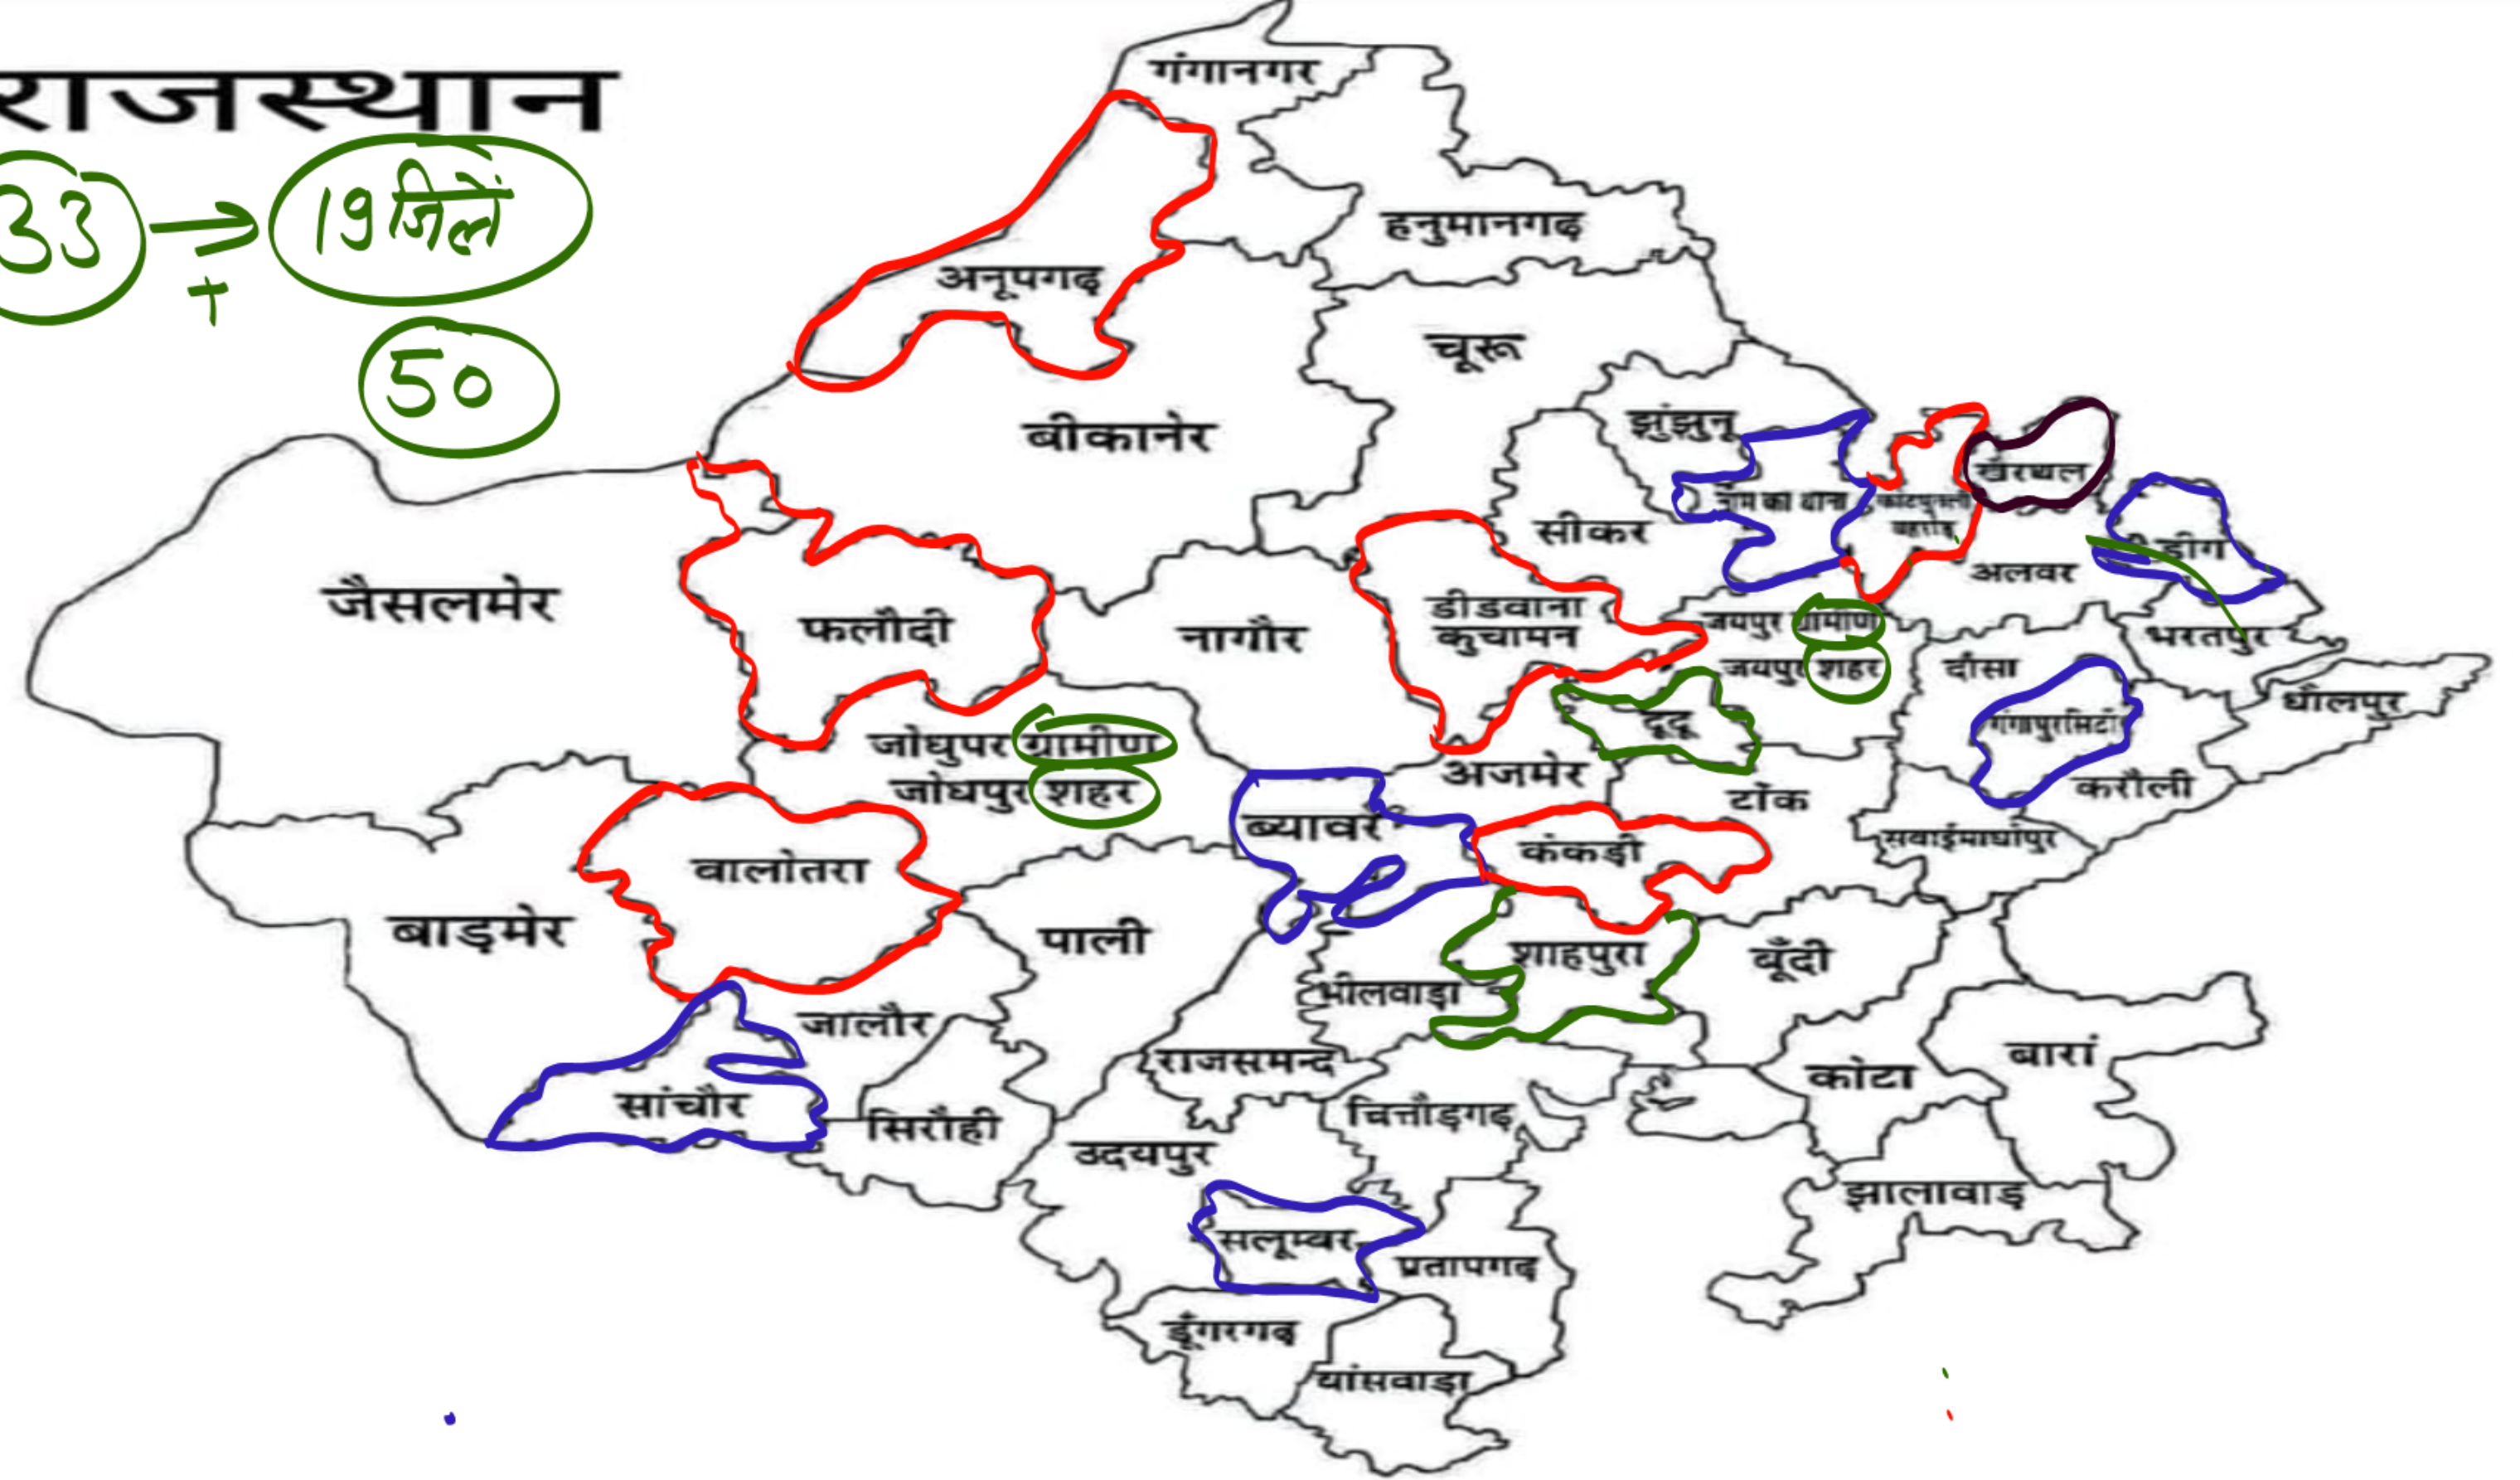

RJ के प्रकीकरण

कमिशनर
33

→ 26 जनवरी 2008

→ जनापना :-

परमेश्वर चन्द कमेठी

अशोक
वाटवोन

4 अगस्त 2023

→ 19 जिले

3 सम्भाग

रामलुभावा कमेठी

वर्तमान :-

50 जिले

10 सम्भाग

राजस्थान

33 → 19 जिले
+ 50

(RJ) → गरीब जिलों :-

- अजमेर
- डिंडोली-कुचामन
- फरीदा
- हनुमानगढ़
- झारखंड
- बालोतरा

- भीम का धाना
- खैरतपुर
- कोठपुतली बहरोड
- डींग
- दुडु
- गंगापुल सिढी
- हनुमानगढ़

- जयपुर-शहड
- जयपुर-ग्रामीण
- जोधपुर-शहड
- जोधपुर-ग्रामीण
- शहडपुरा
- मेरठ

राजस्थान